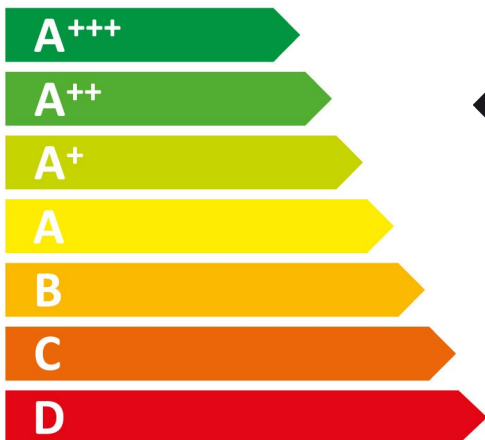

ENERG

енергия · ενεργεια

SIEMENS

SN636X00KE

ENERGIA · ЕНЕРГИЯ · ΕΝΕΡΓΕΙΑ
 ENERGIJA · ENERGY · ENERGIE
 ENERGI

262
 kWh/annum

2100
 L/annum

ABCDEFG